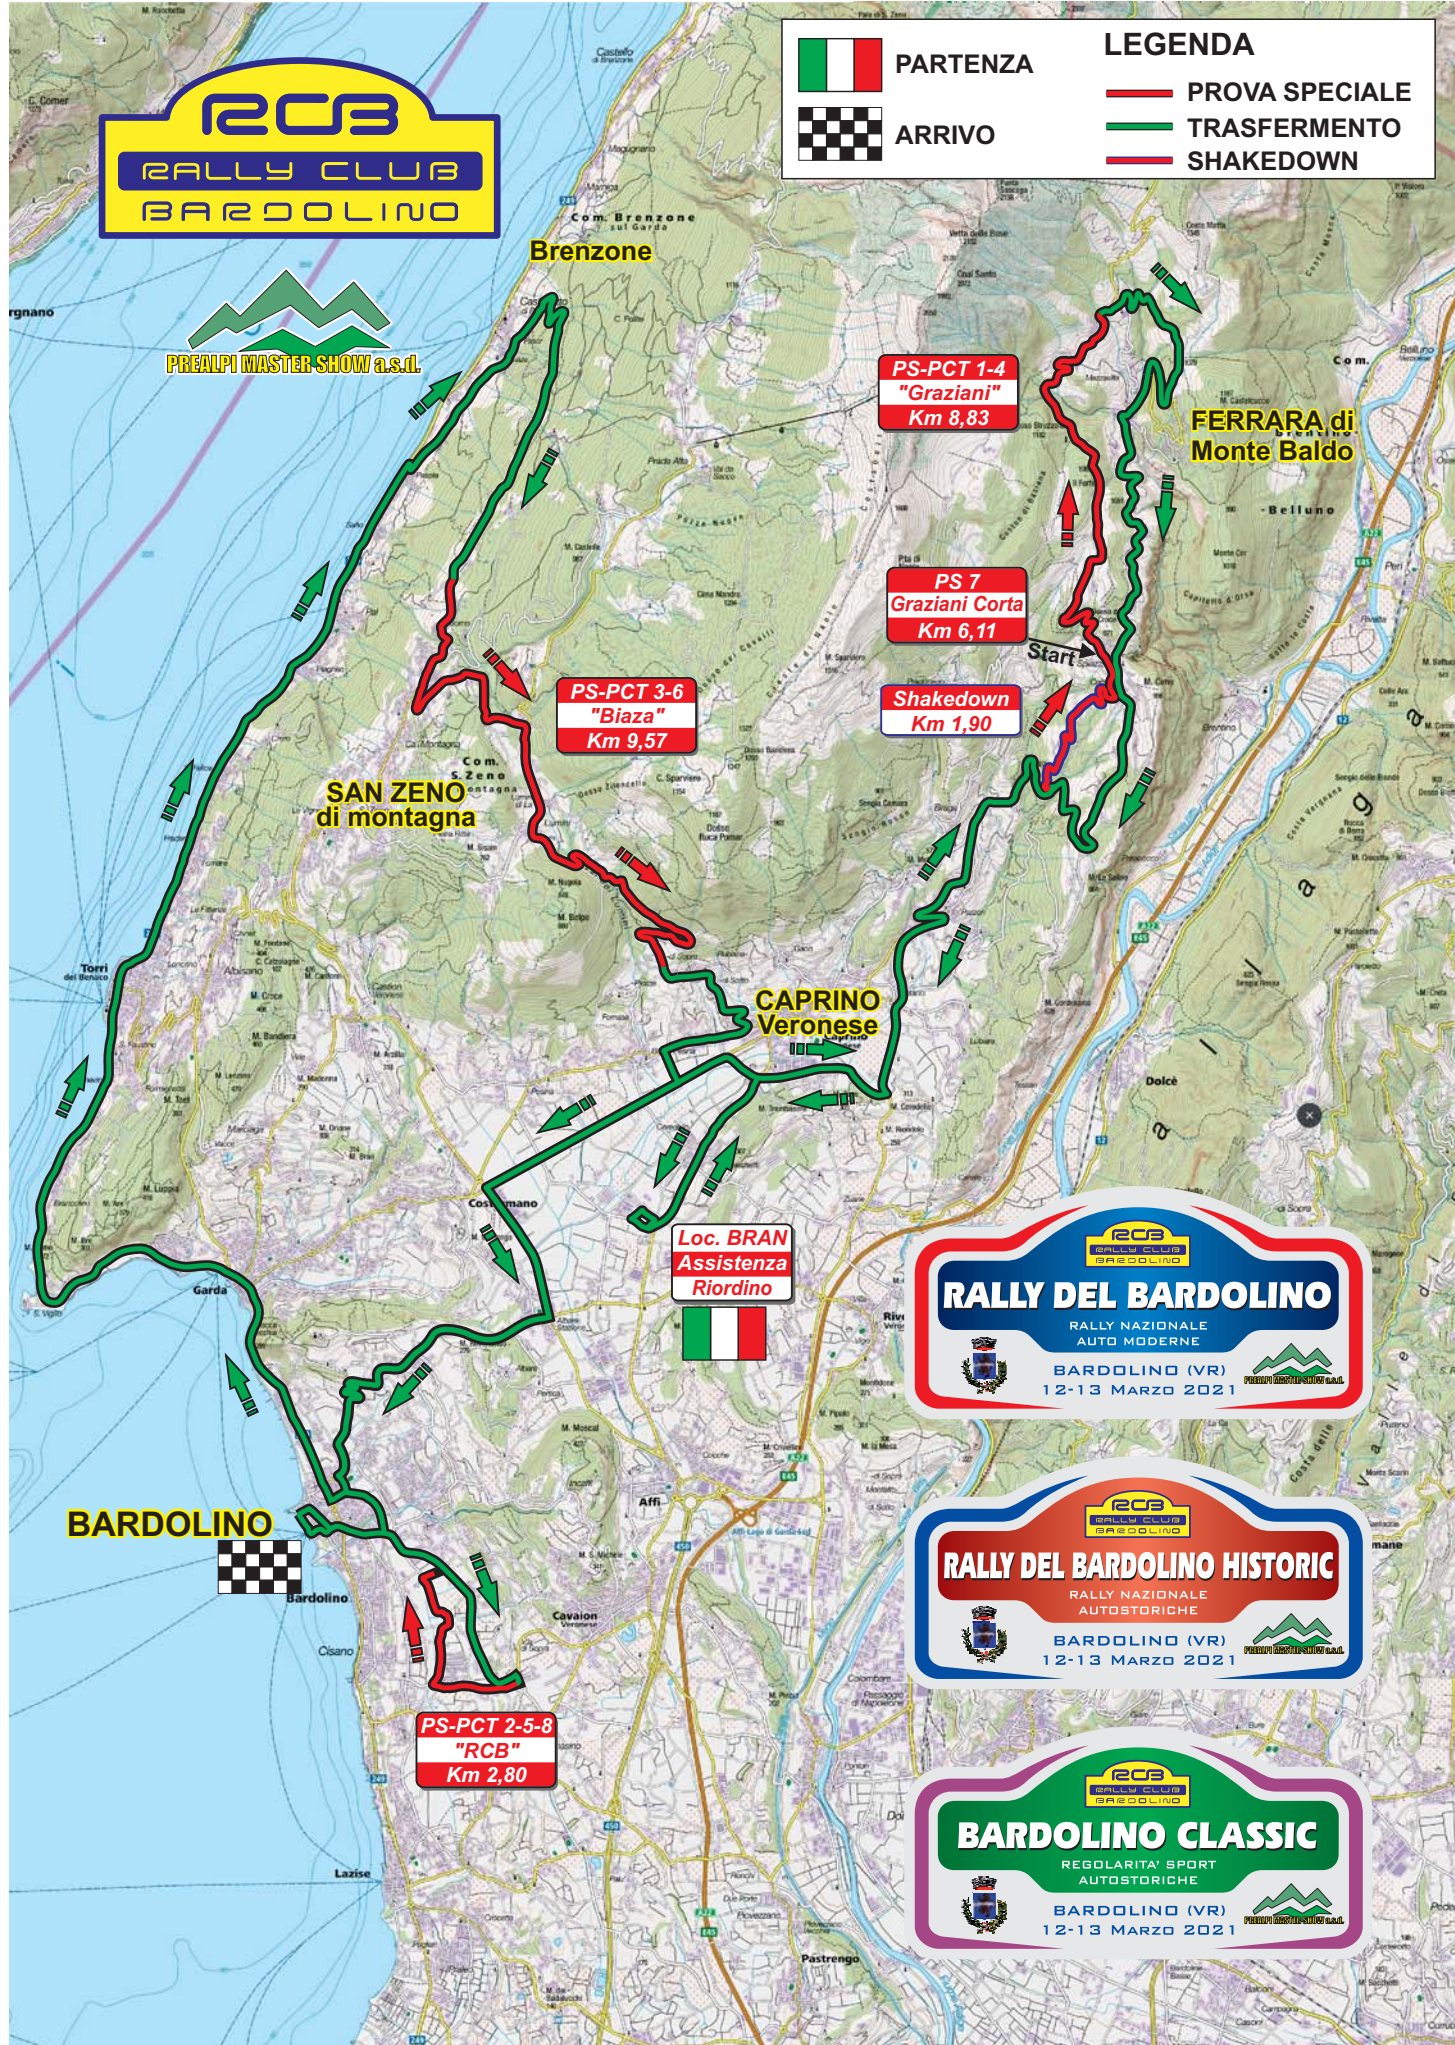

	PARTENZA		PROVA SPECIALE
	ARRIVO		TRASFERIMENTO
			SHAKEDOWN

**PS-PCT 1-4
"Graziani"
Km 8,83**

**PS 7
Graziani Corta
Km 6,11**

**Shakedown
Km 1,90**

**PS-PCT 3-6
"Blaza"
Km 9,57**

**Loc. BRAN
Assistenza
Riordino**

RCB RALLY CLUB BARDOLINO
RALLY DEL BARDOLINO
 RALLY NAZIONALE AUTO MODERNE
 BARDOLINO (VR)
 12-13 MARZO 2021

RCB RALLY CLUB BARDOLINO
RALLY DEL BARDOLINO HISTORIC
 RALLY NAZIONALE AUTOSTORICHE
 BARDOLINO (VR)
 12-13 MARZO 2021

RCB RALLY CLUB BARDOLINO
BARDOLINO CLASSIC
 REGOLARITA' SPORT AUTOSTORICHE
 BARDOLINO (VR)
 12-13 MARZO 2021

BARDOLINO

**PS-PCT 2-5-8
"RCB"
Km 2,80**