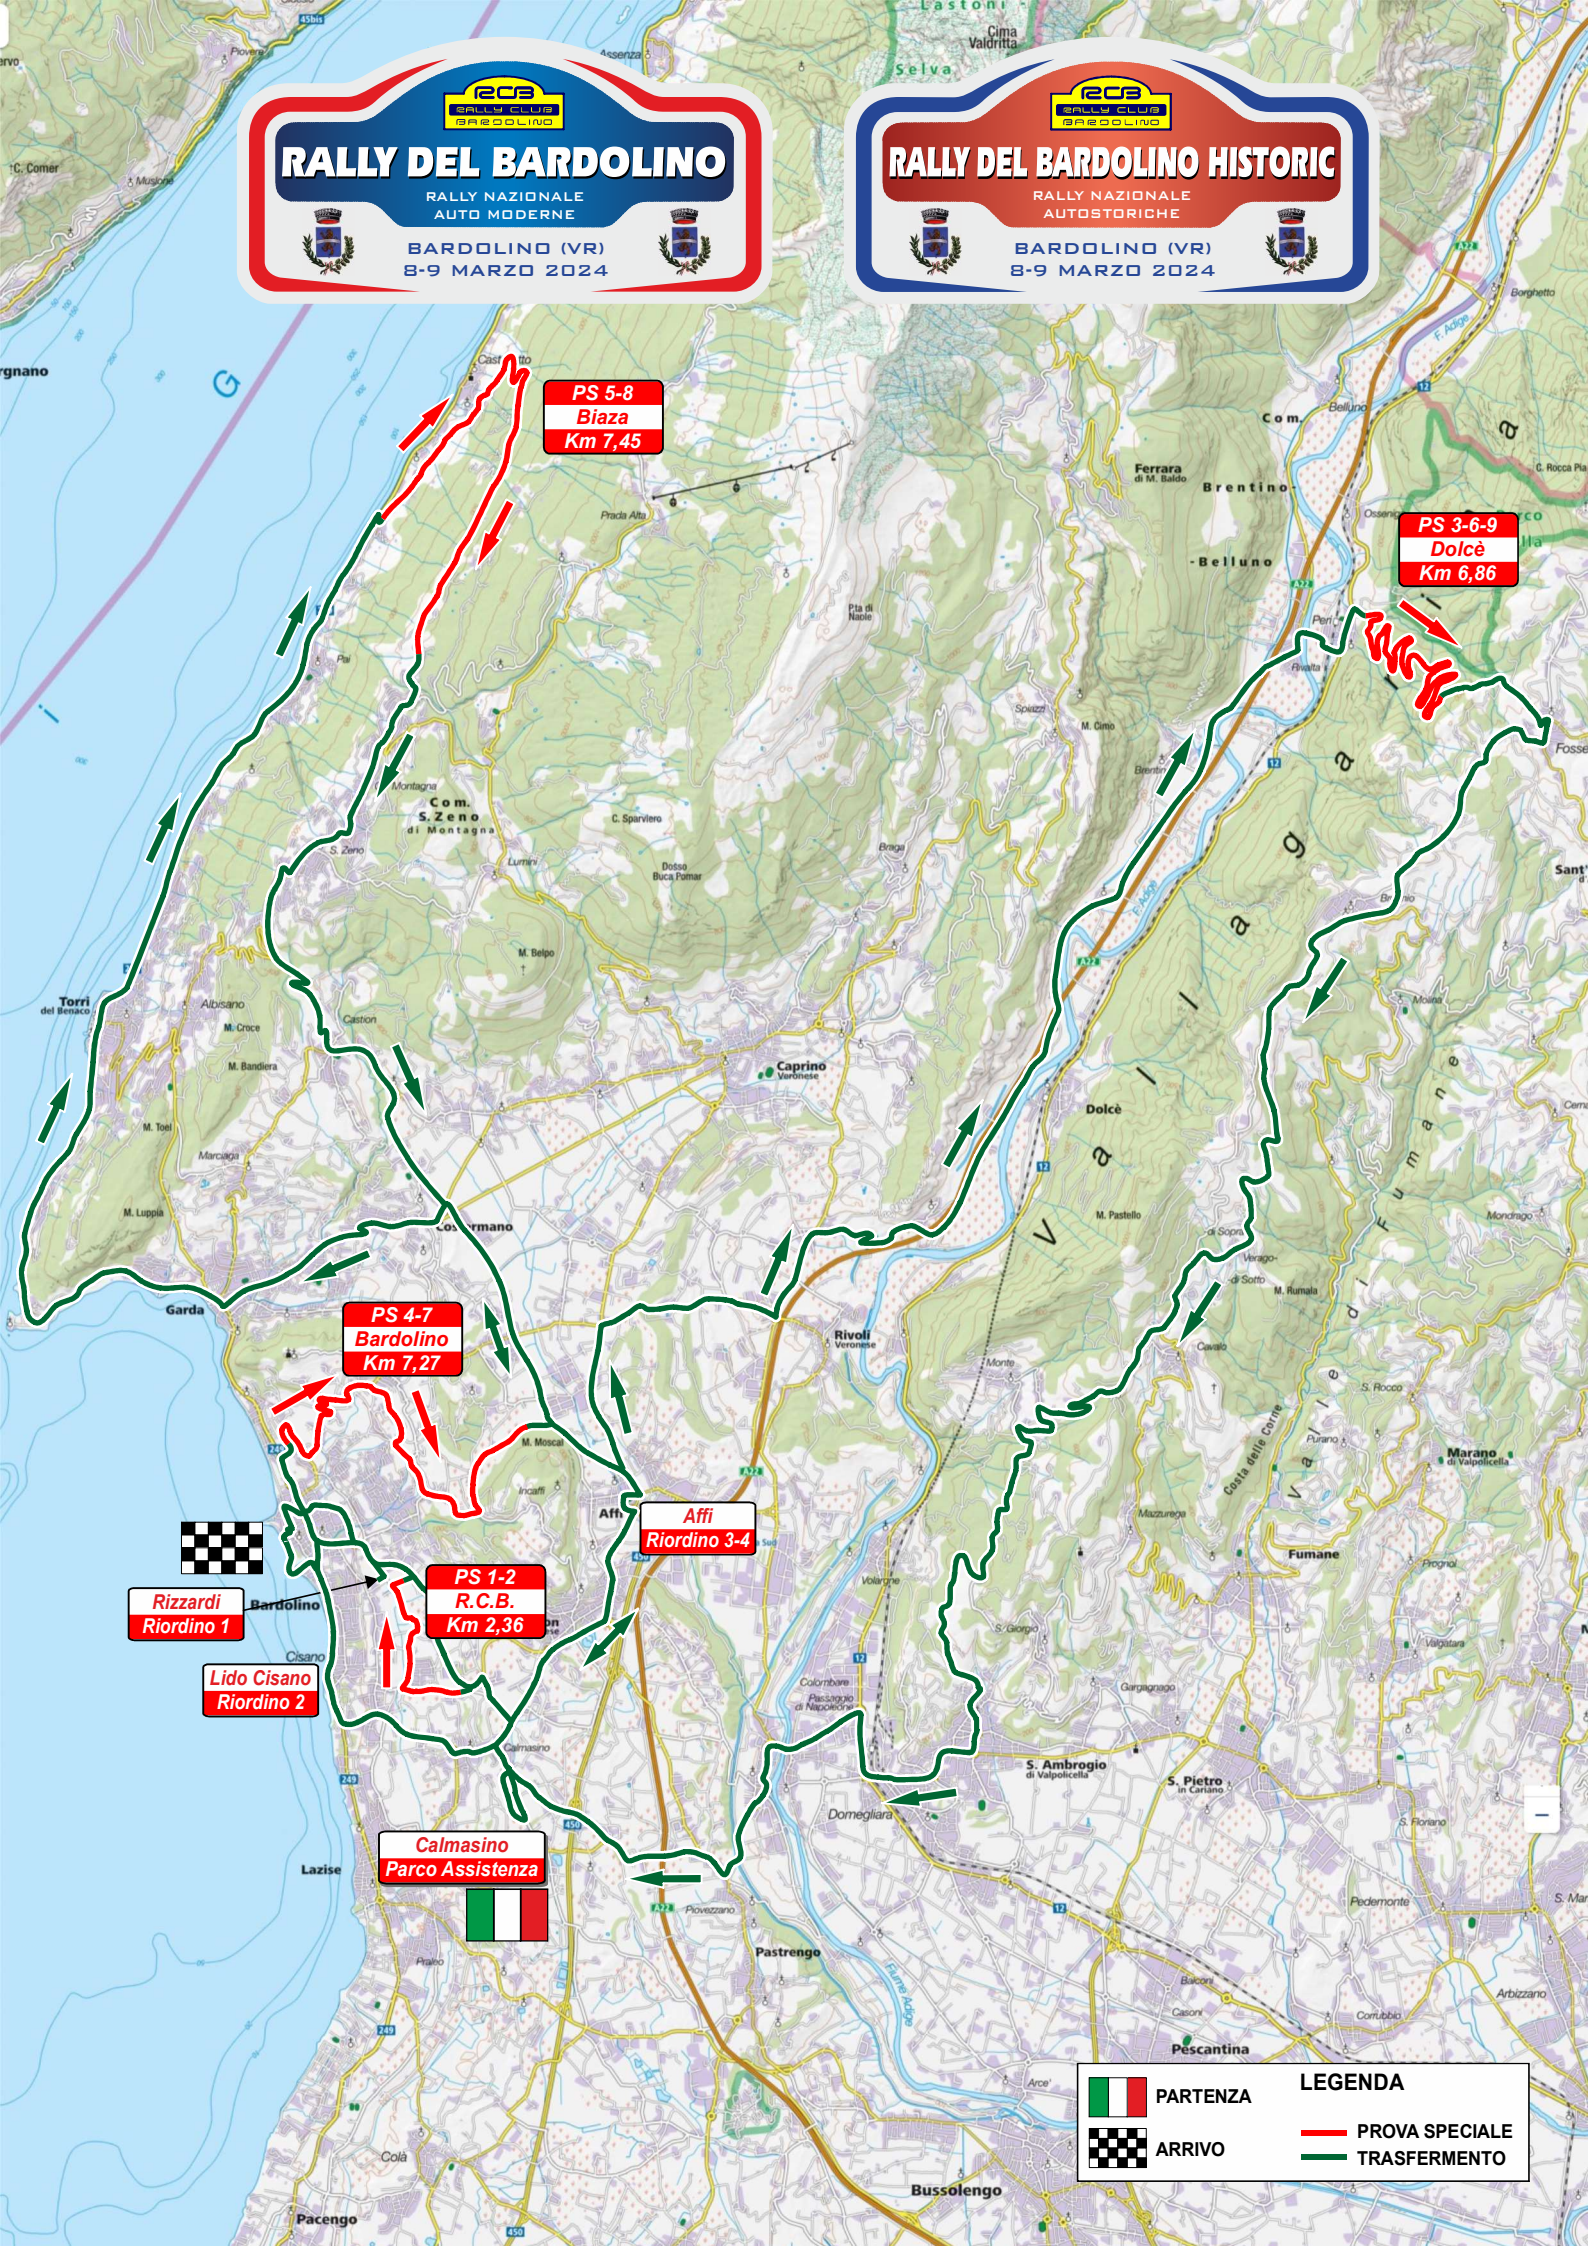

**RALLY DEL BARDOLINO**  
 RALLY NAZIONALE  
 AUTO MODERNE  
 BARDOLINO (VR)  
 8-9 MARZO 2024

**RALLY DEL BARDOLINO HISTORIC**  
 RALLY NAZIONALE  
 AUTOSTORICHE  
 BARDOLINO (VR)  
 8-9 MARZO 2024

**PS 5-8**  
**Biaza**  
 Km 7,45

**PS 3-6-9**  
**Dolcè**  
 Km 6,86

**PS 4-7**  
**Bardolino**  
 Km 7,27

**Affi**  
**Riordino 3-4**

**PS 1-2**  
**R.C.B.**  
 Km 2,36

**Rizzardi**  
**Riordino 1**

**Lido Cisano**  
**Riordino 2**

**Calmasino**  
**Parco Assistenza**

**LEGENDA**

	PARTENZA		PROVA SPECIALE
	ARRIVO		TRASFERIMENTO