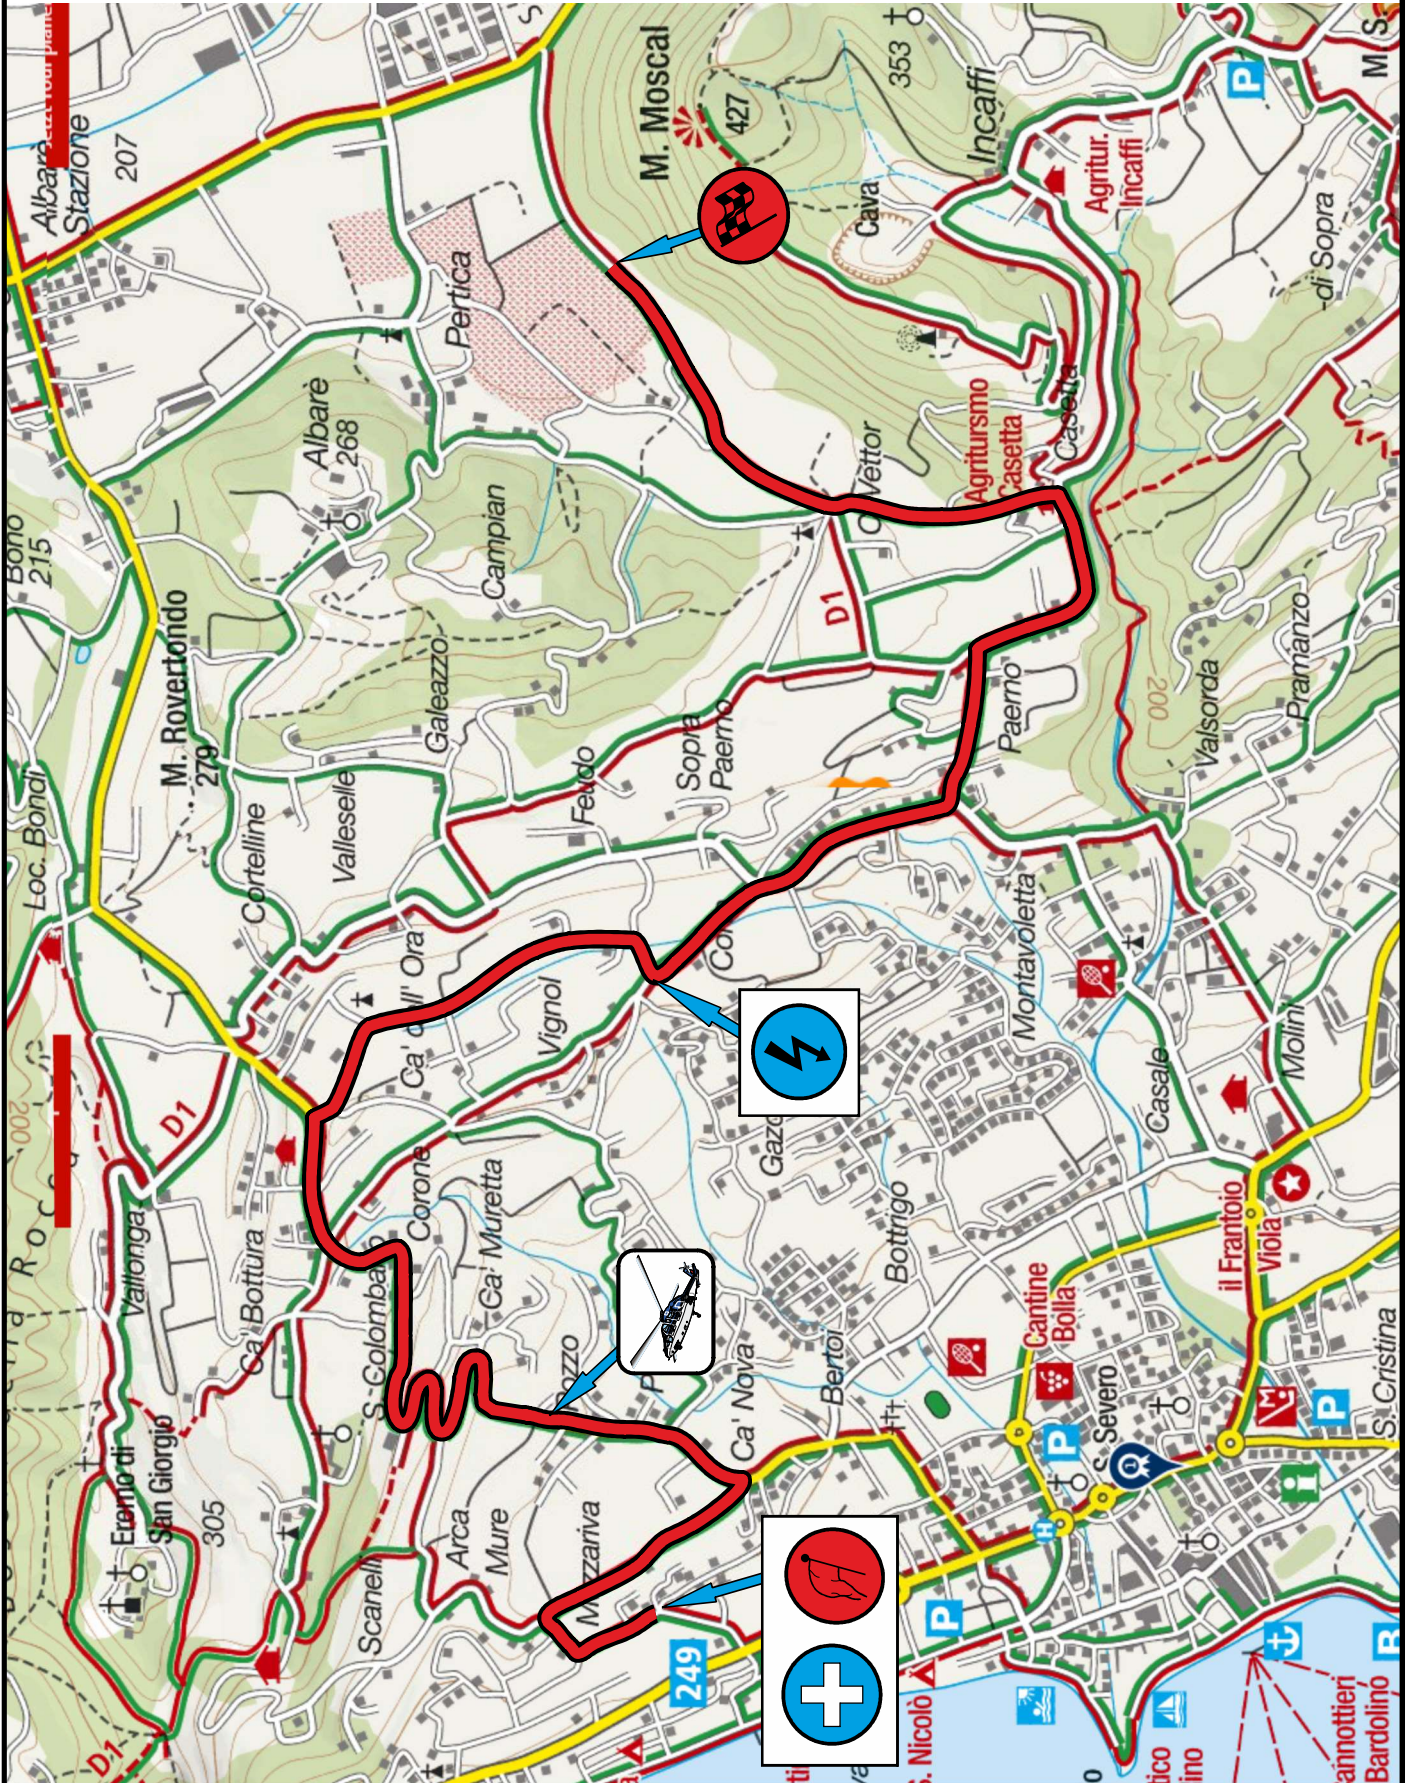

Posizione	Km	GPS
C.O.	-0.05	N 45°31'44" - E 10°44'56"
Start P.S.	0.00	N 45°31'43" - E 10°44'52"
Fine P.S.	2,36	N 45°32'31" - E 10°44'18"
Stop P.S.	2,57	N 45°32'34" - E 10°44'27"

Posizione	Km	GPS
C.O.	-0.06	N 45°33'30" - E 10°43'09"
Start P.S.	0.00	N 45°33'33" - E 10°43'09"
Interm. radio	3,40	N 45°33'48" - E 10°44'13"
Fine P.S.	7,27	N 45°33'40" - E 10°45'40"
Stop P.S.	7,51	N 45°33'41" - E 10°45'53"

Posizione	Km	GPS
C.O.	-0.06	N 45°40'17" - E 10°44'10"
Start P.S.	0.00	N 45°40'15" - E 10°44'09"
Interm. radio	3,72	N 45°41'18" - E 10°45'39"
Fine P.S.	7,45	N 45°39'29" - E 10°44'33"
Stop P.S.	7,74	N 45°39'19" - E 10°44'31"

Posizione	Km	GPS
C.O.	-0.09	N 45°39'33" - E 10°54'18"
Start P.S.	0.00	N 45°39'32" - E 10°54'20"
Intermedio 1	3,17	N 45°39'09" - E 10°54'43"
Intermedio 2	5,68	N 45°39'07" - E 10°55'16"
Fine P.S.	6,86	N 45°38'58" - E 10°55'09"
Stop P.S.	7,24	N 45°39'01" - E 10°55'25"