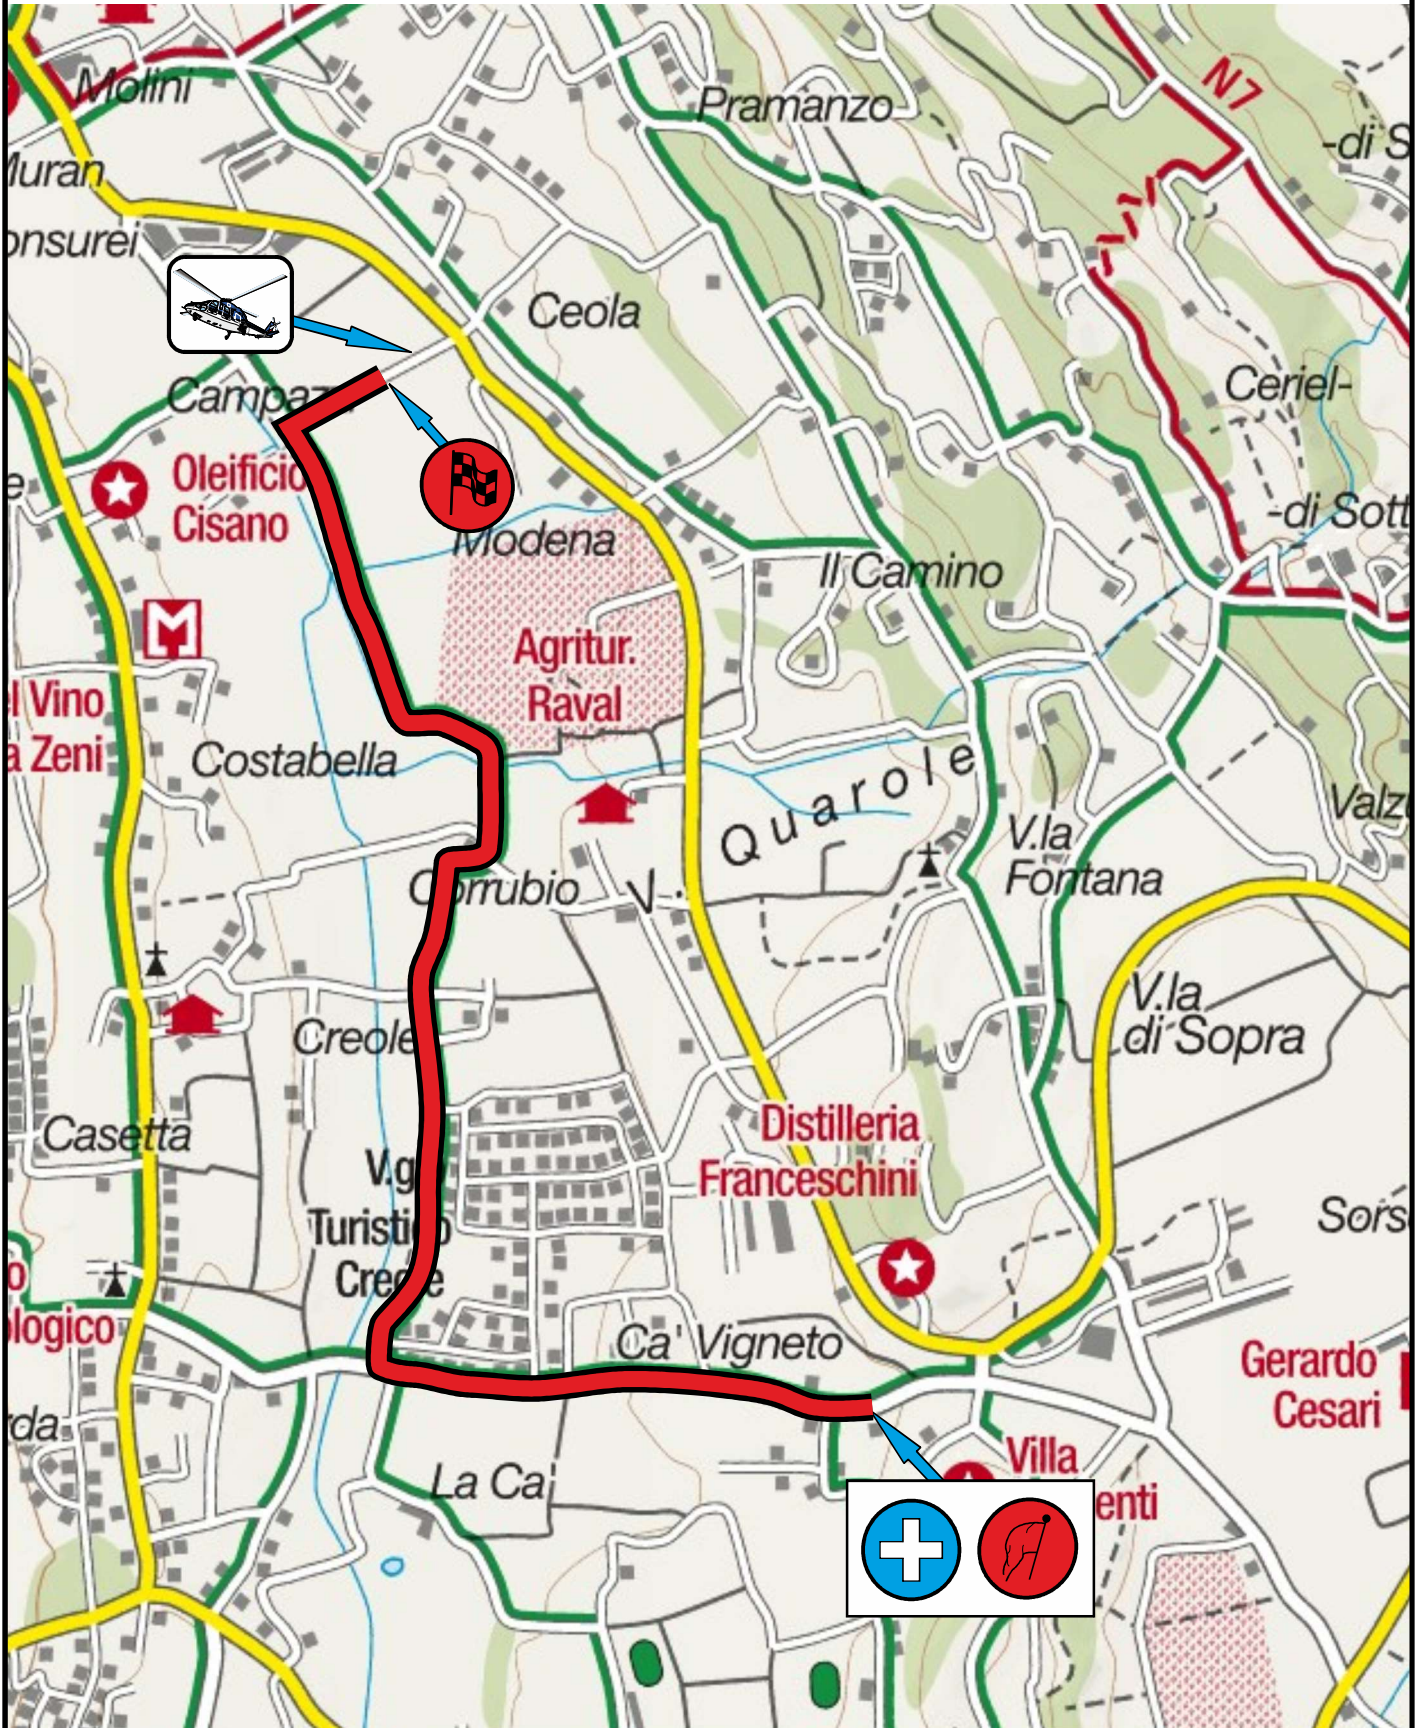

Posizione	Km	GPS
C.O.	-0.05	N 45°31'44" - E 10°44'56"
Start P.S.	0.00	N 45°31'43" - E 10°44'52"
Fine P.S.	2,36	N 45°32'31" - E 10°44'18"
Stop P.S.	2,57	N 45°32'34" - E 10°44'27"

Posizione	Km	GPS
C.O.	-0.06	N 45°33'30" - E 10°43'09"
Start P.S.	0.00	N 45°33'33" - E 10°43'09"
Interm. radio	3,40	N 45°33'48" - E 10°44'13"
Fine P.S.	7,27	N 45°33'40" - E 10°45'40"
Stop P.S.	7,51	N 45°33'41" - E 10°45'53"

Posizione	Km	GPS
C.O.	-0.06	N 45°40'17" - E 10°44'10"
Start P.S.	0.00	N 45°40'15" - E 10°44'09"
Interm. radio	3,72	N 45°41'18" - E 10°45'39"
Fine P.S.	7,45	N 45°39'29" - E 10°44'33"
Stop P.S.	7,74	N 45°39'19" - E 10°44'31"

Posizione	Km	GPS
C.O.	-0.09	N 45°39'33" - E 10°54'18"
Start P.S.	0.00	N 45°39'32" - E 10°54'20"
Intermedio 1	3,17	N 45°39'09" - E 10°54'43"
Intermedio 2	5,68	N 45°39'07" - E 10°55'16"
Fine P.S.	6,86	N 45°38'58" - E 10°55'09"
Stop P.S.	7,24	N 45°39'01" - E 10°55'25"