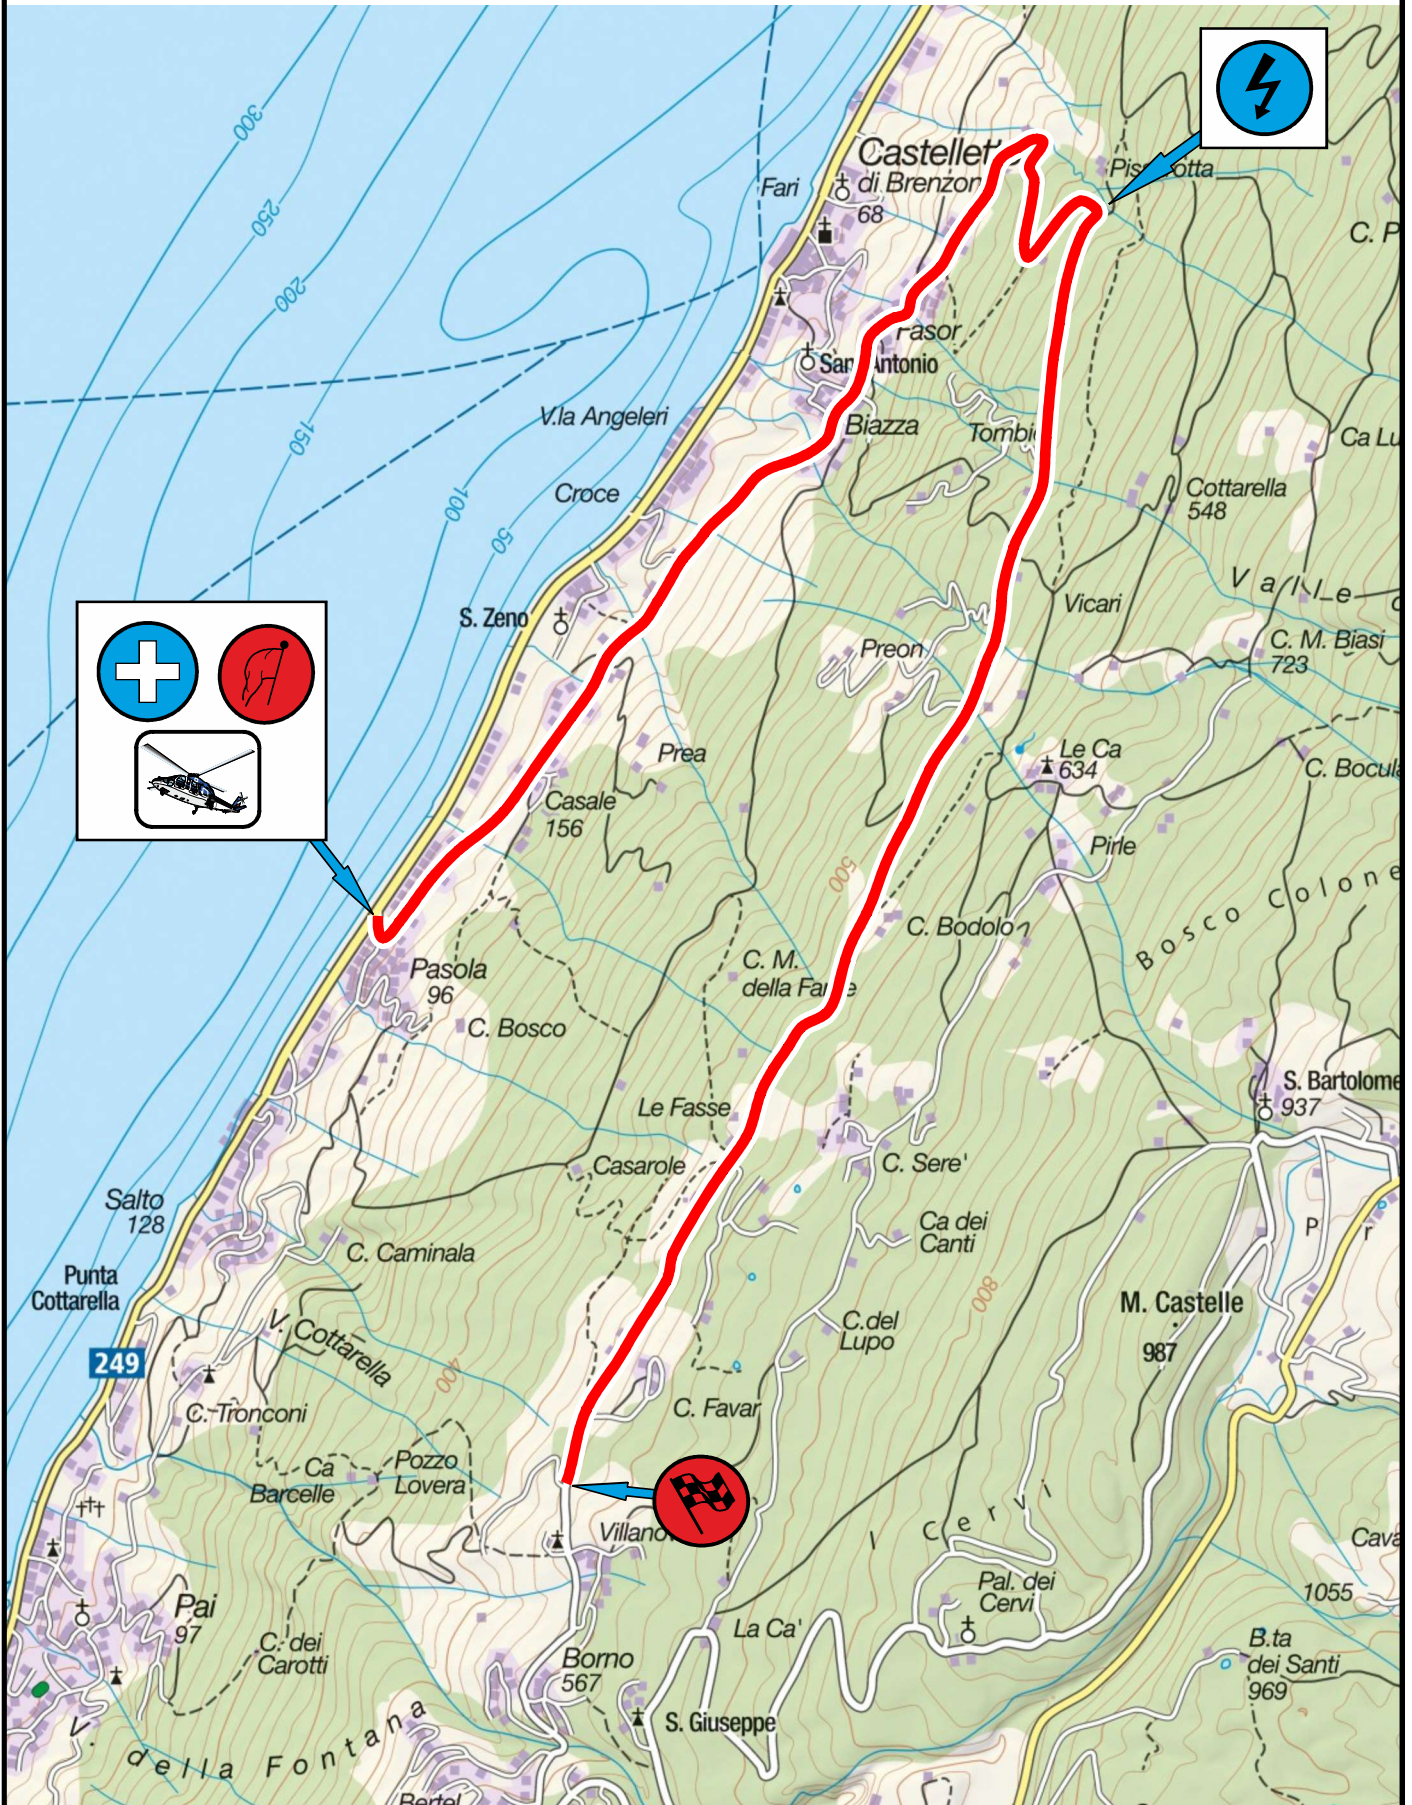

Posizione	Km	GPS
C.O.	-0.05	N 45°31'44" - E 10°44'56"
Start P.S.	0.00	N 45°31'43" - E 10°44'52"
Fine P.S.	2,36	N 45°32'31" - E 10°44'18"
Stop P.S.	2,57	N 45°32'34" - E 10°44'27"

Posizione	Km	GPS
C.O.	-0.06	N 45°33'30" - E 10°43'09"
Start P.S.	0.00	N 45°33'33" - E 10°43'09"
Interm. radio	3,40	N 45°33'48" - E 10°44'13"
Fine P.S.	7,27	N 45°33'40" - E 10°45'40"
Stop P.S.	7,51	N 45°33'41" - E 10°45'53"

Posizione	Km	GPS
C.O.	-0.06	N 45°40'17" - E 10°44'10"
Start P.S.	0.00	N 45°40'15" - E 10°44'09"
Interm. radio	3,72	N 45°41'18" - E 10°45'39"
Fine P.S.	7,45	N 45°39'29" - E 10°44'33"
Stop P.S.	7,74	N 45°39'19" - E 10°44'31"

Posizione	Km	GPS
C.O.	-0.09	N 45°39'33" - E 10°54'18"
Start P.S.	0.00	N 45°39'32" - E 10°54'20"
Intermedio 1	3,17	N 45°39'09" - E 10°54'43"
Intermedio 2	5,68	N 45°39'07" - E 10°55'16"
Fine P.S.	6,86	N 45°38'58" - E 10°55'09"
Stop P.S.	7,24	N 45°39'01" - E 10°55'25"